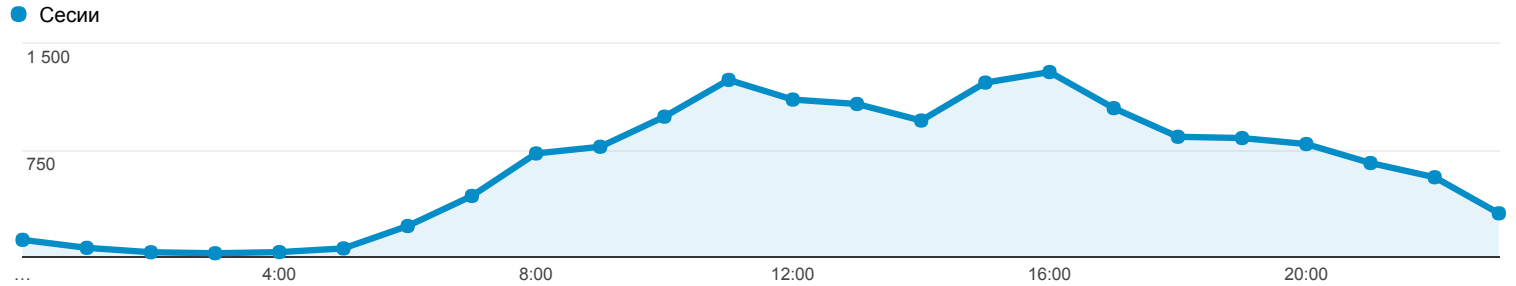

15.03.2017 г. - 15.03.2017 г.

Общ преглед на аудиторията

Всички потребители
100,00% Сесии

Общ преглед

■ Returning Visitor ■ New Visitor

Град	Сесии	% Сесии
1. Shumen	8 732	56,53%
2. Sofia	3 851	24,93%
3. (not set)	1 064	6,89%
4. Varna	353	2,29%
5. London	118	0,76%
6. Paris	80	0,52%
7. Dobrich	66	0,43%
8. Istanbul	47	0,30%
9. Targovishte	43	0,28%
10. Ruse	40	0,26%