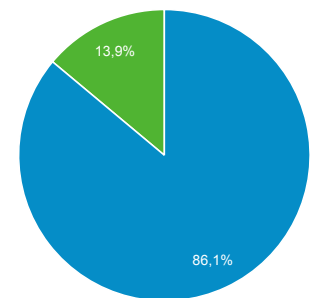

15.03.2017 г. - 15.03.2017 г.

Общ преглед на аудиторията

Всички потребители
100,00% Сесии

Общ преглед

■ Returning Visitor ■ New Visitor

Град	Сесии	% Сесии
1. Shumen	8 732	56,53%
2. Sofia	3 851	24,93%
3. (not set)	1 064	6,89%
4. Varna	353	2,29%
5. London	118	0,76%
6. Paris	80	0,52%
7. Dobrich	66	0,43%
8. Istanbul	47	0,30%
9. Targovishte	43	0,28%
10. Ruse	40	0,26%